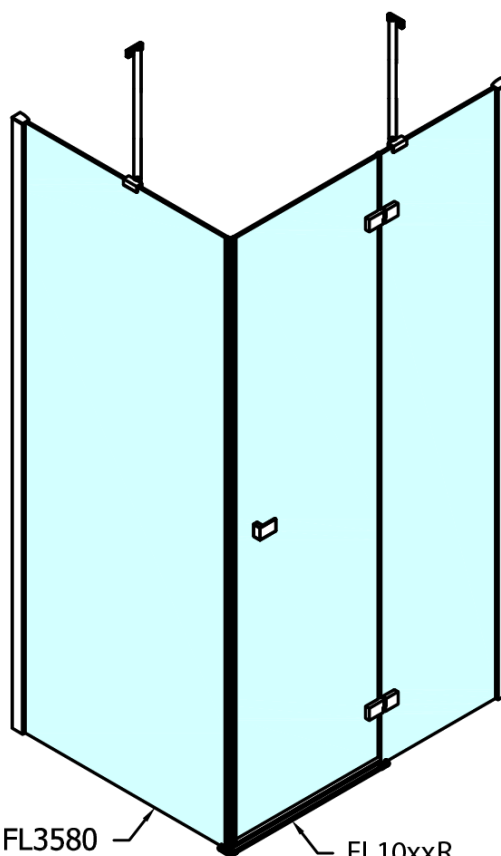

# Produktový list

Objednací kód: **FL1113RFL3512**

**FORTIS LINE** obdélníkový sprchový kout 1300x1200 mm,  
R varianta

FL10xxL  
FL11xxL

FL3580  
FL3590  
FL3510  
FL3511  
FL3512

FL3580  
FL3590  
FL3510  
FL3511  
FL3512

FL10xxR  
FL11xxR

Dveře	A (mm)	B (mm)	C (mm)
FL1080	785-801	≈ 200	779-795
FL1090	885-901	≈ 300	879-895
FL1010	985-1001	≈ 400	979-995
FL1011	1085-1101	≈ 500	1079-1095
FL1012	1185-1201	≈ 600	1179-1195
FL1113	1285-1301	≈ 700	1279-1295
FL1114	1385-1401	≈ 800	1379-1395
FL1115	1485-1501	≈ 900	1479-1495

Boční stěna	E	D
FL3580	785-801	779-795
FL3590	885-901	879-895
FL3510	985-1001	979-995
FL3511	1085-1101	1079-1095
FL3512	1185-1201	1179-1195