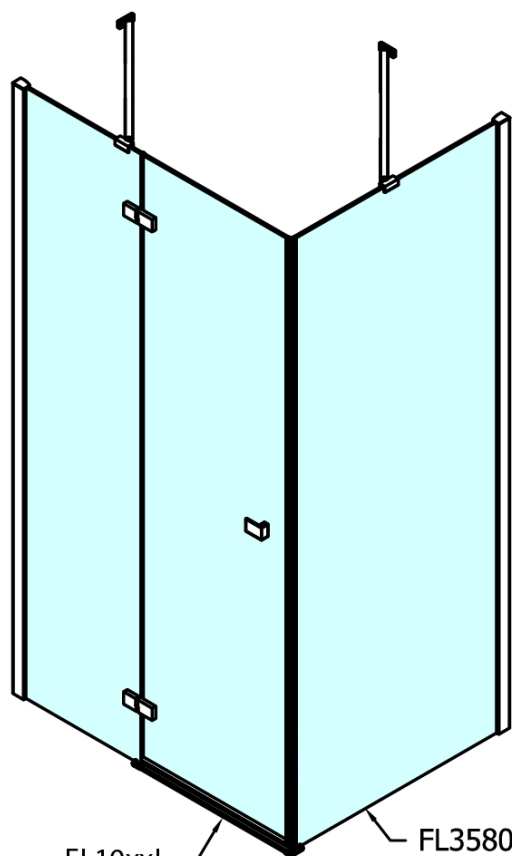

# Produktový list

Objednací kód: **FL1113RFL3512**

**FORTIS LINE** obdélníkový sprchový kout 1300x1200 mm,  
R varianta

FL10xxL  
FL11xxL

FL3580  
FL3590  
FL3510  
FL3511  
FL3512

FL3580  
FL3590  
FL3510  
FL3511  
FL3512

FL10xxR  
FL11xxR

Dveře	A (mm)	B (mm)	C (mm)
FL1080	785-801	≈ 200	779-795
FL1090	885-901	≈ 300	879-895
FL1010	985-1001	≈ 400	979-995
FL1011	1085-1101	≈ 500	1079-1095
FL1012	1185-1201	≈ 600	1179-1195
FL1113	1285-1301	≈ 700	1279-1295
FL1114	1385-1401	≈ 800	1379-1395
FL1115	1485-1501	≈ 900	1479-1495

Boční stěna	E	D
FL3580	785-801	779-795
FL3590	885-901	879-895
FL3510	985-1001	979-995
FL3511	1085-1101	1079-1095
FL3512	1185-1201	1179-1195